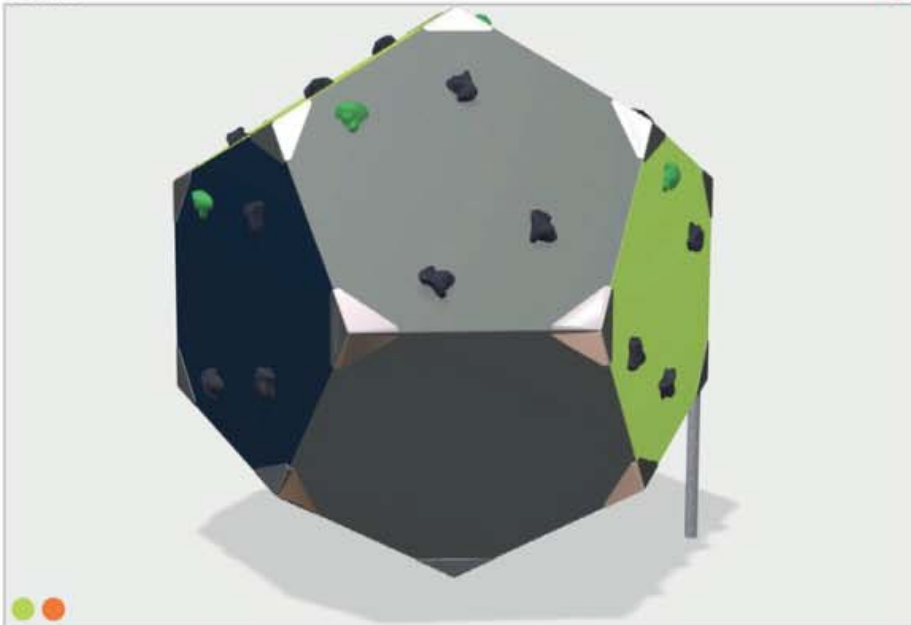

BLOQX™

BLOQX™

BLX4101

QS

8+
8-15

205 cm

205 cm

8 hrs.
(0,46 | 0,21)

19,8 m²
515 x 495 cm

BLOQX 1 Orange
BLX410101-3717

BLOQX 1 Lime green
BLX410102-3717

BLX4102

8+
8-15

171 cm

171 cm

14 hrs.
(0,63 | 0,27)

23,8 m²
590 x 479 cm

BLOQX 2 Orange
BLX410201-3717

BLOQX 2 Lime green
BLX410202-3717

BLX4103

QS

8+
8-15

300 cm

300 cm

20 hrs.
(1,05 | 0,32)

33,9 m²
729 x 591 cm

BLOQX 3 Orange
BLX410301-3717

BLOQX 3 Lime green
BLX410302-3717

BLX4104

8+
8-15

300 cm

300 cm